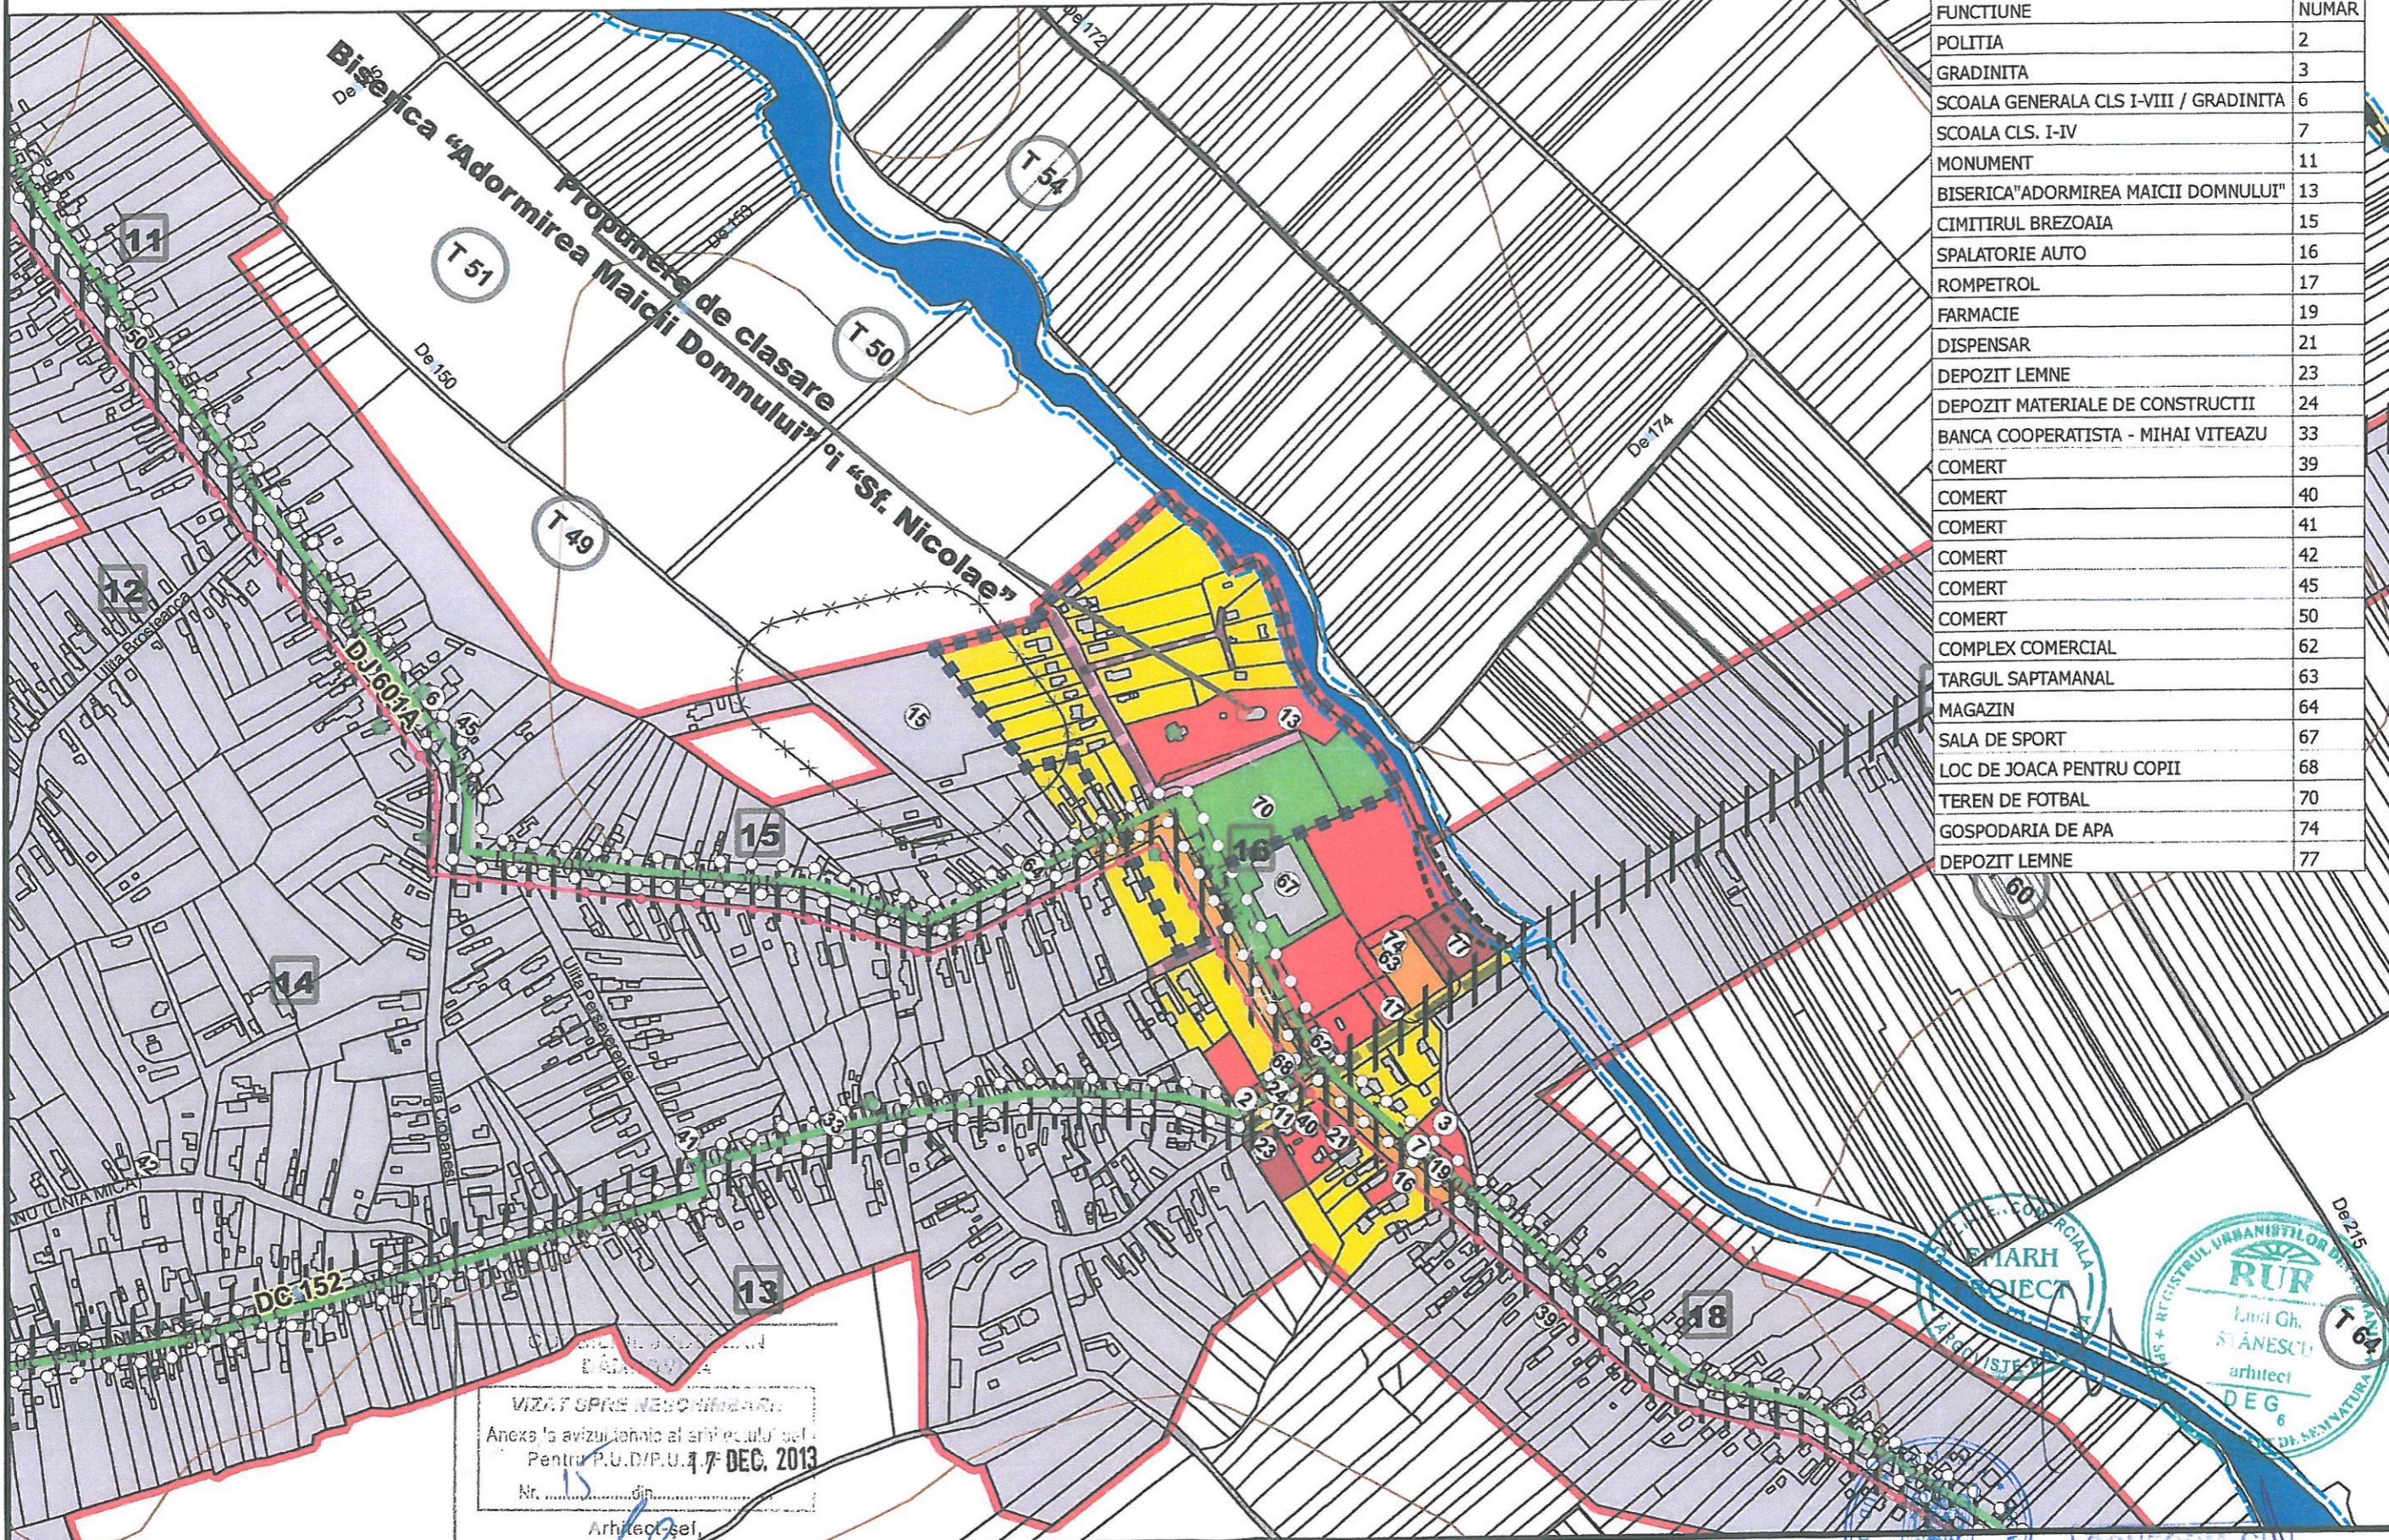

RLUCB - REGULAMENTUL LOCAL DE URBANISM - COMUNA BREZOAELE UTR

DECEMBRIE 2013

16

REGLEMENTARI PE U.T.R.

FUNCTIUNE	NUMAR
POLITIA	2
GRADINITA	3
SCOALA GENERALA CLS I-VIII / GRADINITA	6
SCOALA CLS. I-IV	7
MONUMENT	11
BISERICA "ADORMIREA MAICII DOMNULUI"	13
CIMITIRUL BREZOAIA	15
SPALATORIE AUTO	16
ROMPETROL	17
FARMACIE	19
DISPENSAR	21
DEPOZIT LEMNE	23
DEPOZIT MATERIALE DE CONSTRUCTII	24
BANCA COOPERATISTA - MIHAI VITEAZU	33
COMERT	39
COMERT	40
COMERT	41
COMERT	42
COMERT	45
COMERT	50
COMPLEX COMERCIAL	62
TARGUL SAPTAMANAL	63
MAGAZIN	64
SALA DE SPORT	67
LOC DE JOACA PENTRU COPII	68
TEREN DE FOTBAL	70
GOSPODARIA DE APA	74
DEPOZIT LEMNE	77